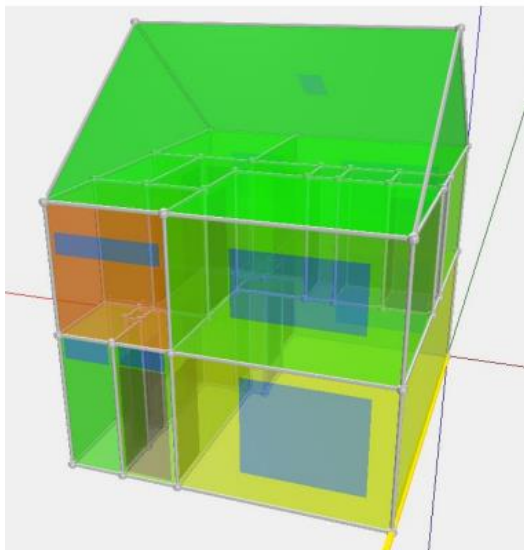

Gemaakt met:
Vabi Elements 2.1.2.7156

Gemaakt met:
Vabi Elements 2.1.2.7156

Verwarmingsvermogen: 2 a 3 kW
Verwarmingsbehoefte: 20 GJ
Verwarmingsenergie: 1400 kWh

Tapwater behoefte: 180
liter/ 40° Tapwater energie:
1200 kWh

Ventilatie eis: 1200
ppm
Ventilatie energie: 300
kWh

2900
kWh/jaar