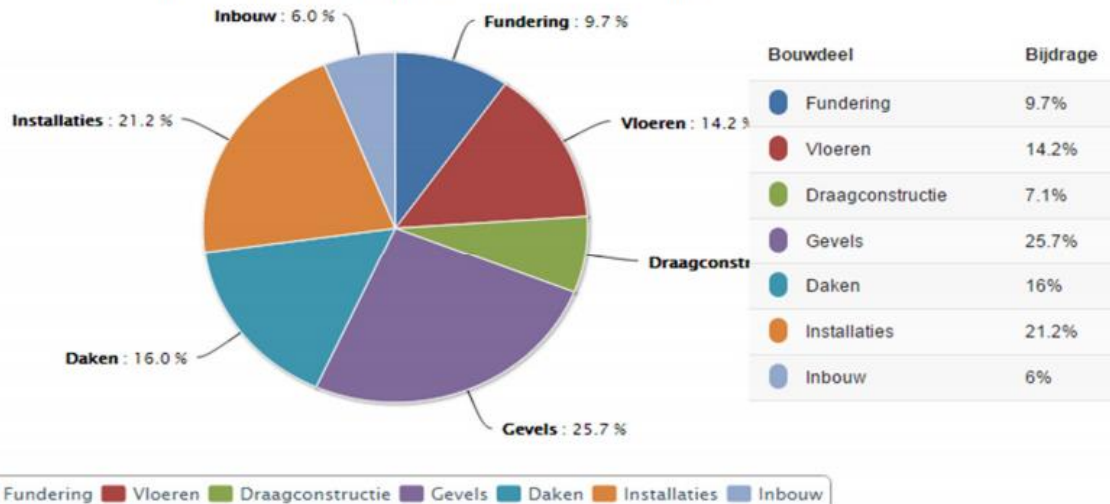

Minimaal onderhoud

**Milieukegetal**€ / m<sup>2</sup> BVO\*jaar

milieumaat grondstoffen

0,004

milieumaat emissies

0,575

**MPG-score (schaduwprijs)****0,58**