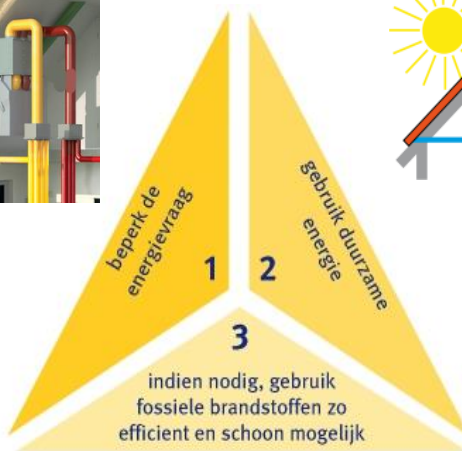

# GREENWORKS CONGRES

Echt Duurzaam  
door Installaties met  
Prestatiegarantie

**Gemaakt met:**  
Vabi Elements 2.1.2.7156

**Gemaakt met:**  
Vabi Elements 2.1.2.7156

Verwarmingsvermogen: 2 a 3 kW  
Verwarmingsbehoefte: 20 GJ  
Verwarmingsenergie: 1400 kWh

Tapwater behoefte: 180  
liter/ 40° Tapwater energie:  
1200 kWh

Ventilatie eis: 1200  
ppm  
Ventilatie energie: 300  
kWh

2900  
kWh/jaar

2600 kWh/jaar

 <p>2 volwassen en 1 kind jonger dan 12 jaar</p>	 <p>1 koelkast met vriezer, energielabel A++</p>	 <p>7 wasbeurten, wasmachine met energielabel A++</p>	 <p>2 stuks, gemiddeld 2 uur per dag aan, met LED scherm</p>
 <p>LED verlichting, voor woonkamer gemiddeld 4 uur p.d.</p>	 <p>7 afwasbeurten, afwasmachine met energielabel A++</p>	 <p>3 per week, wasdroger met energielabel A</p>	 <p>gemiddeld gebruiks niveau overige apparatuur</p>
 <p>elektrisch op inductie + combi magnetron</p>	 <p>3 douchebeurten dag, gemiddelde tijdsduur 7 min.</p>	 <p>2 stuks, gemiddeld 3 uur per dag aan, LED TV</p>	