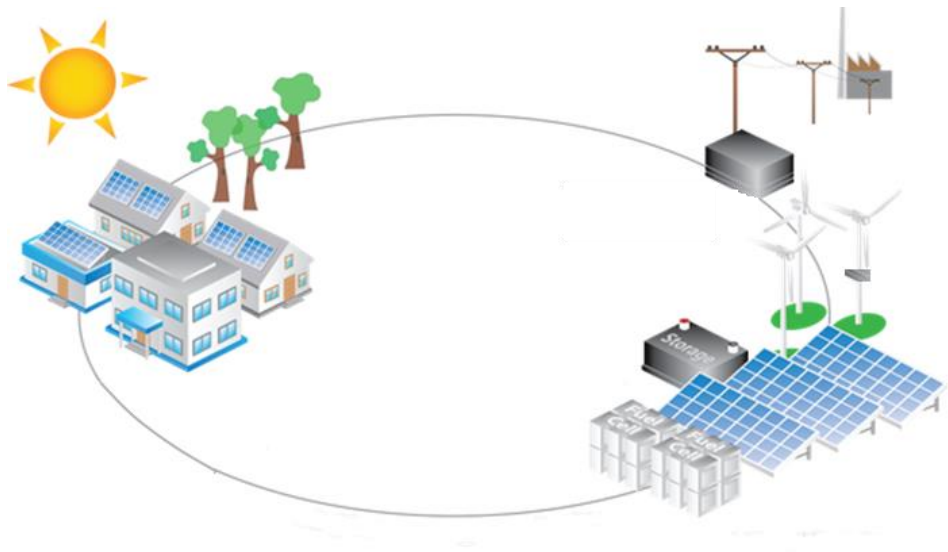

# GREENWORKS CONGRES

Echt Duurzaam  
door Installaties met  
Prestatiegarantie

**Gemaakt met:**  
Vabi Elements 2.1.2.7156

**Gemaakt met:**  
Vabi Elements 2.1.2.7156

Verwarmingsvermogen: 2 a 3 kW  
Verwarmingsbehoefte: 20 GJ  
Verwarmingsenergie: 1400 kWh