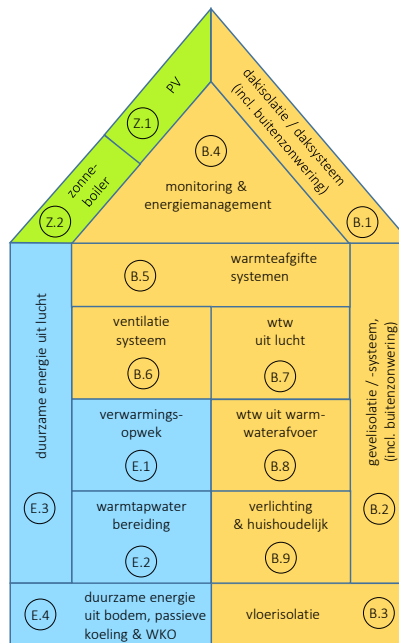

# GREENWORKS CONGRES

Echt Duurzaam  
door Installaties met  
Prestatiegarantie

**Gemaakt met:**  
Vabi Elements 2.1.2.7156

**Gemaakt met:**  
Vabi Elements 2.1.2.7156

Verwarmingsvermogen: 2 a 3 kW  
Verwarmingsbehoefte: 20 GJ  
Verwarmingsenergie: 1400 kWh

Tapwater behoefte: 180  
liter/ 40° Tapwater energie:  
1200 kWh

Ventilatie eis: 1200  
ppm  
Ventilatie energie: 300  
kWh

2900  
kWh/jaar

2600 kWh/jaar

 <p>2 volwassen en 1 kind jonger dan 12 jaar</p>	 <p>1 koelkast met vriezer, energielabel A++</p>	 <p>7 wasbeurten, wasmachine met energielabel A++</p>	 <p>2 stuks, gemiddeld 2 uur per dag aan, met LED scherm</p>
 <p>LED verlichting, voor woonkamer gemiddeld 4 uur p.d.</p>	 <p>7 afwasbeurten, afwasmachine met energielabel A++</p>	 <p>3 per week, wasdroger met energielabel A</p>	 <p>gemiddeld gebruiks niveau overige apparatuur</p>
 <p>elektrisch op inductie + combi magnetron</p>	 <p>3 douchebeurten dag, gemiddelde tijdsduur 7 min.</p>	 <p>2 stuks, gemiddeld 3 uur per dag aan, LED TV</p>	