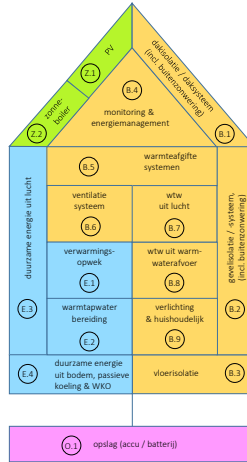

# GREENWORKS CONGRES

Echt Duurzaam  
door Installaties met  
Prestatiegarantie

**Gemaakt met:**  
Vabi Elements 2.1.2.7156

**Gemaakt met:**  
Vabi Elements 2.1.2.7156

Verwarmingsvermogen: 2 a 3 kW  
Verwarmingsbehoefte: 20 GJ  
Verwarmingsenergie: 1400 kWh

Tapwater behoefte: 180  
liter/ 40° Tapwater energie:  
1200 kWh

Ventilatie eis: 1200  
ppm  
Ventilatie energie: 300  
kWh

2900  
kWh/jaar

2600 kWh/jaar

 <p>2 volwassen en 1 kind jonger dan 12 jaar</p>	 <p>1 koelkast met vriezer, energielabel A++</p>	 <p>7 wasbeurten, wasmachine met energielabel A++</p>	 <p>2 stuks, gemiddeld 2 uur per dag aan, met LED scherm</p>
 <p>LED verlichting, voor woonkamer gemiddeld 4 uur p.d.</p>	 <p>7 afwasbeurten, afwasmachine met energielabel A++</p>	 <p>3 per week, wasdroger met energielabel A</p>	 <p>gemiddeld gebruiks niveau overige apparatuur</p>
 <p>elektrisch op inductie + combi magnetron</p>	 <p>3 douchebeurten dag, gemiddelde tijdsduur 7 min.</p>	 <p>2 stuks, gemiddeld 3 uur per dag aan, LED TV</p>	