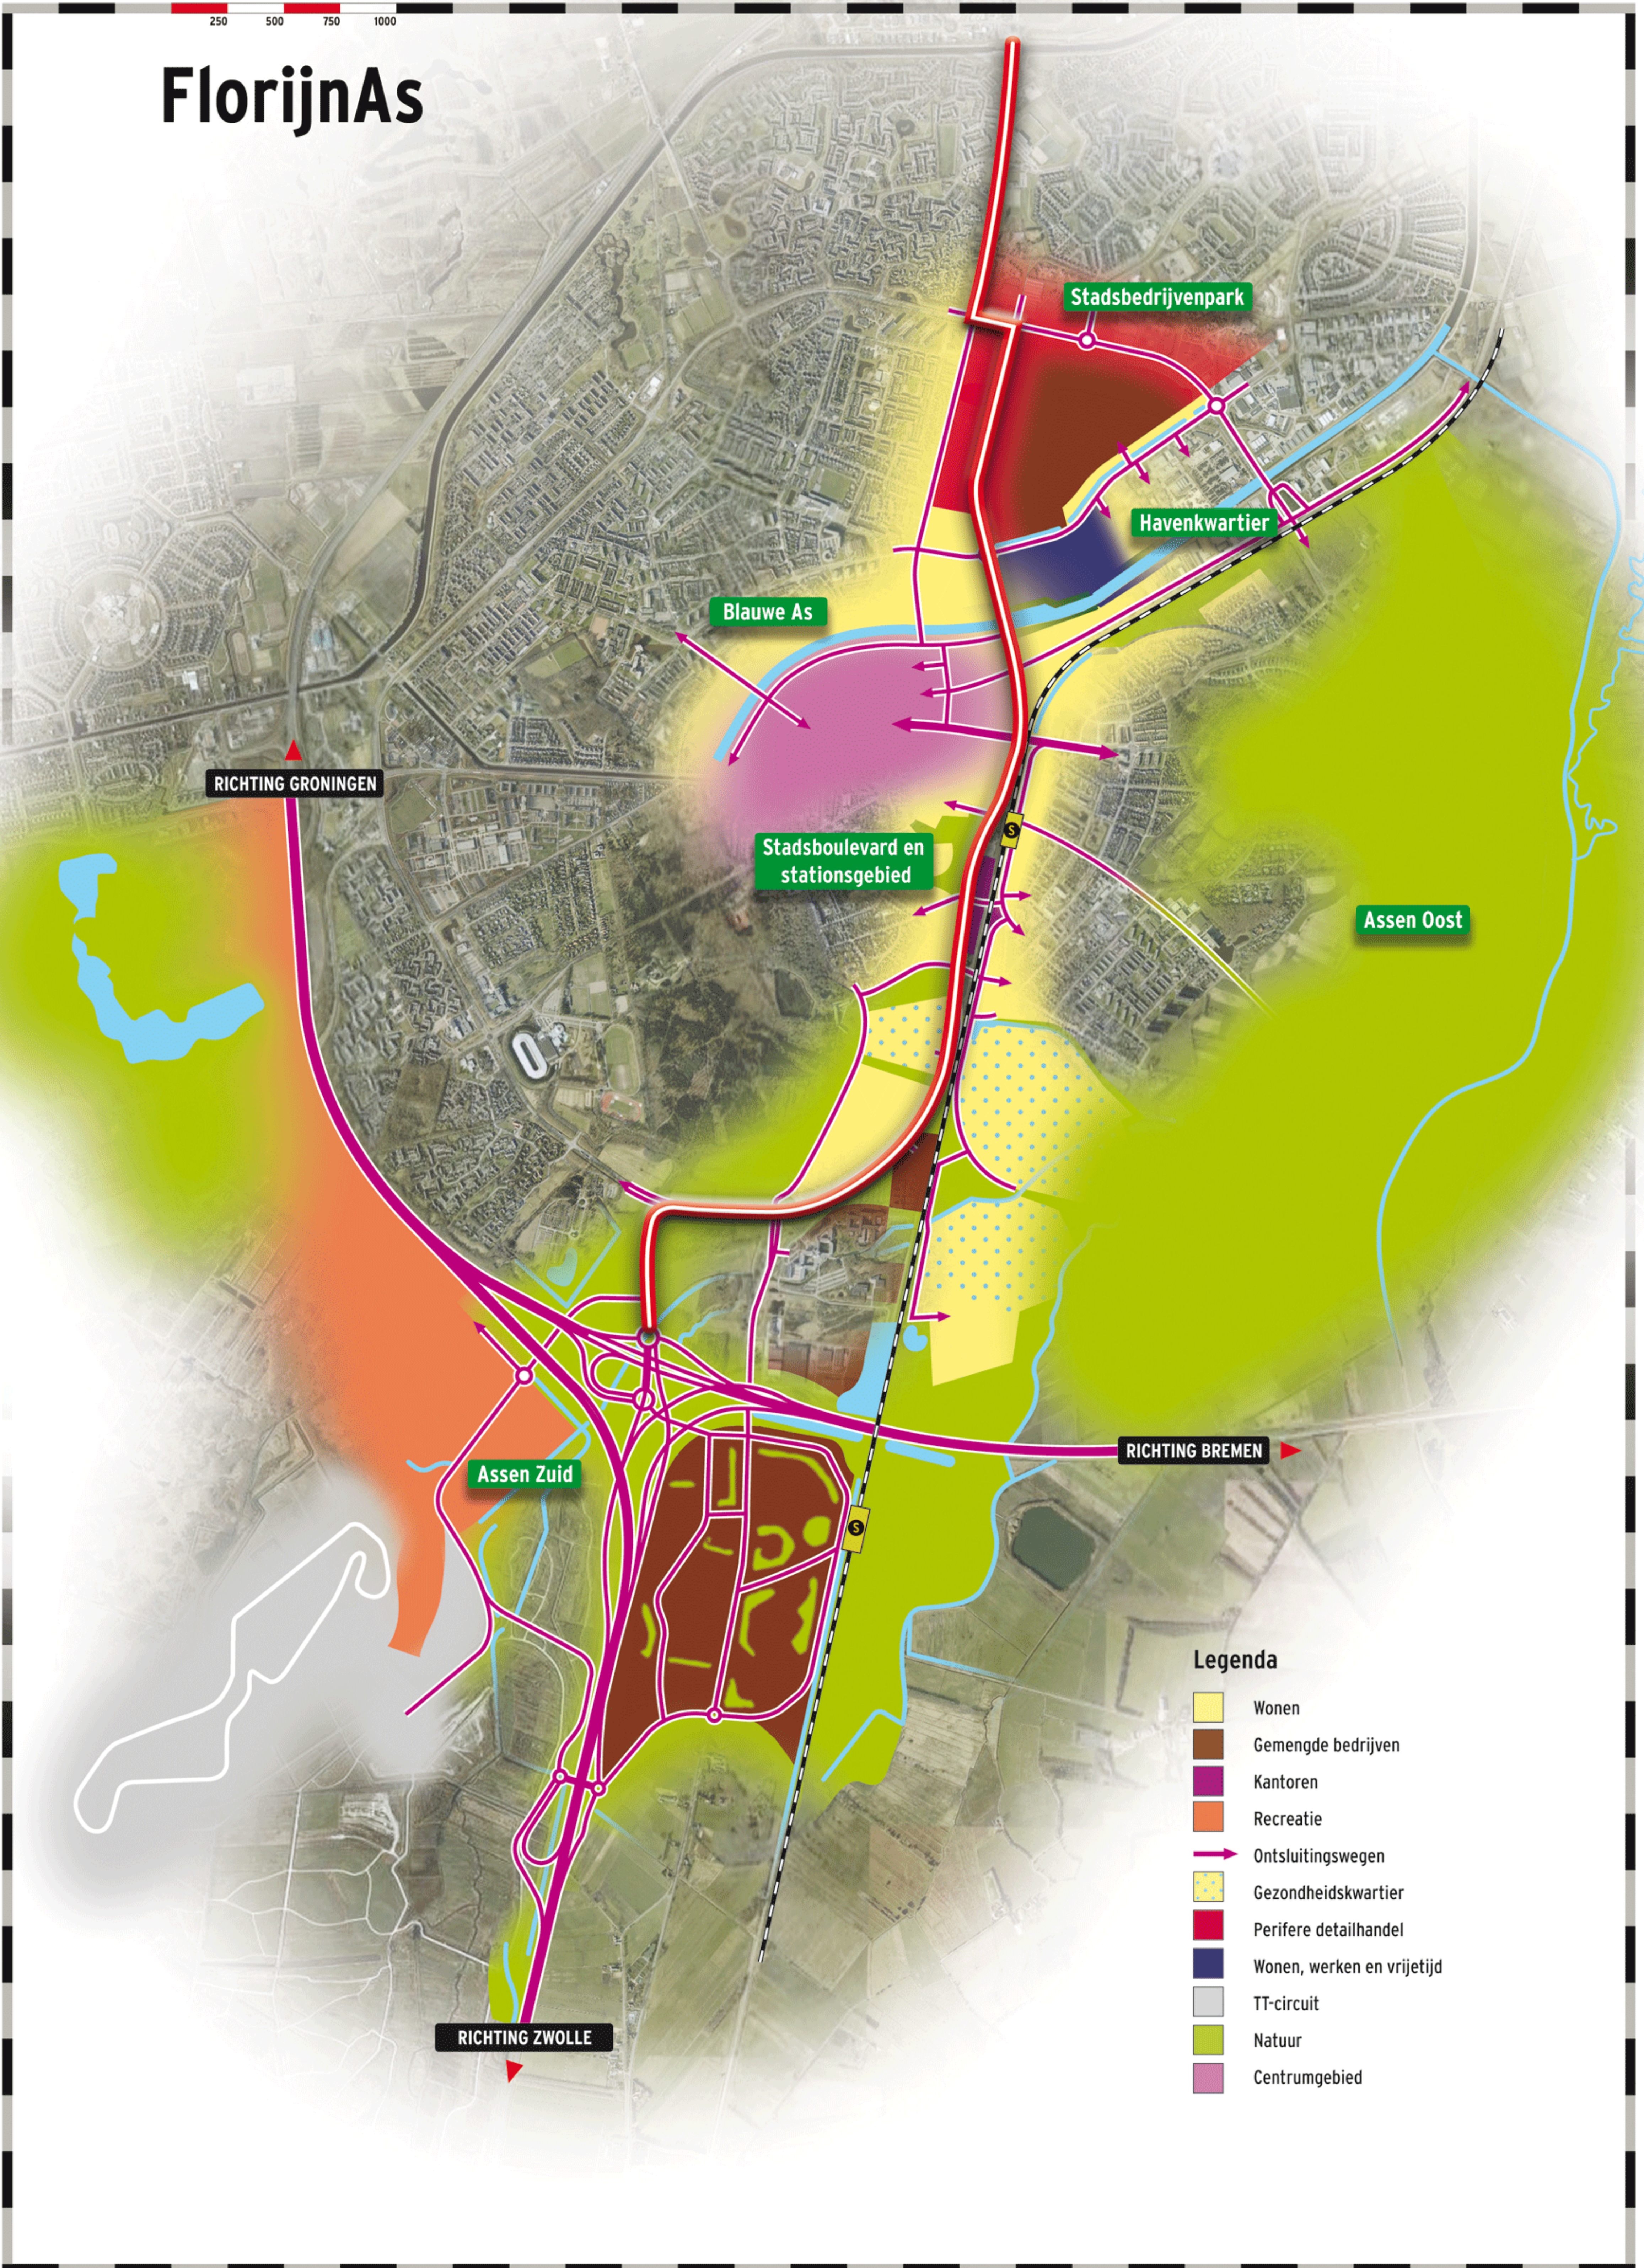

250 500 750 1000

FlorijnAs

Stadsbedrijvenpark
Havenkwartier
Blauwe As
Stadsboulevard en stationsgebied
Assen Oost

RICHTING GRONINGEN

RICHTING BREMEN

Assen Zuid

RICHTING ZWOLLE

Legenda

- Wonen
- Gemengde bedrijven
- Kantoren
- Recreatie
- Ontsluitingswegen
- Gezondheidskwartier
- Perifere detailhandel
- Wonen, werken en vrijetijd
- TT-circuit
- Natuur
- Centrumgebied